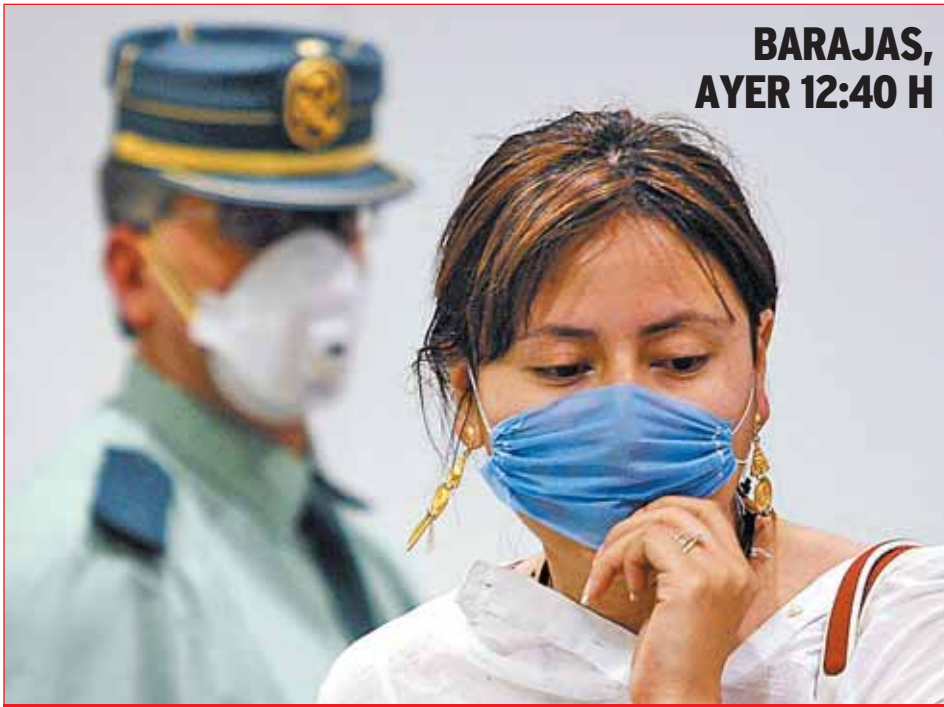

Qué!

MARTES 28
ABRIL DE 2009

www.que.es BARCELONA

AÑO 4 - Nº 974

NIVEL 4: RIESGO DE PANDEMIA

BARAJAS,
AYER 12:40 H

Una pasajera procedente de México pasa un control ayer en el aeropuerto de Barajas.

Ya está aquí

GRYPE PORCINA

CONFIRMADO
EL PRIMER
CASO EN
ESPAÑA

La confirmación de varios casos de gripe porcina en Europa, uno de ellos en Almansa (Albacete), lleva a la OMS a elevar el nivel de alerta mundial al 4 (de una escala de 6). En Catalunya hay diez posibles casos de contagio y todos evolucionan favorablemente. Págs. 2 y 3